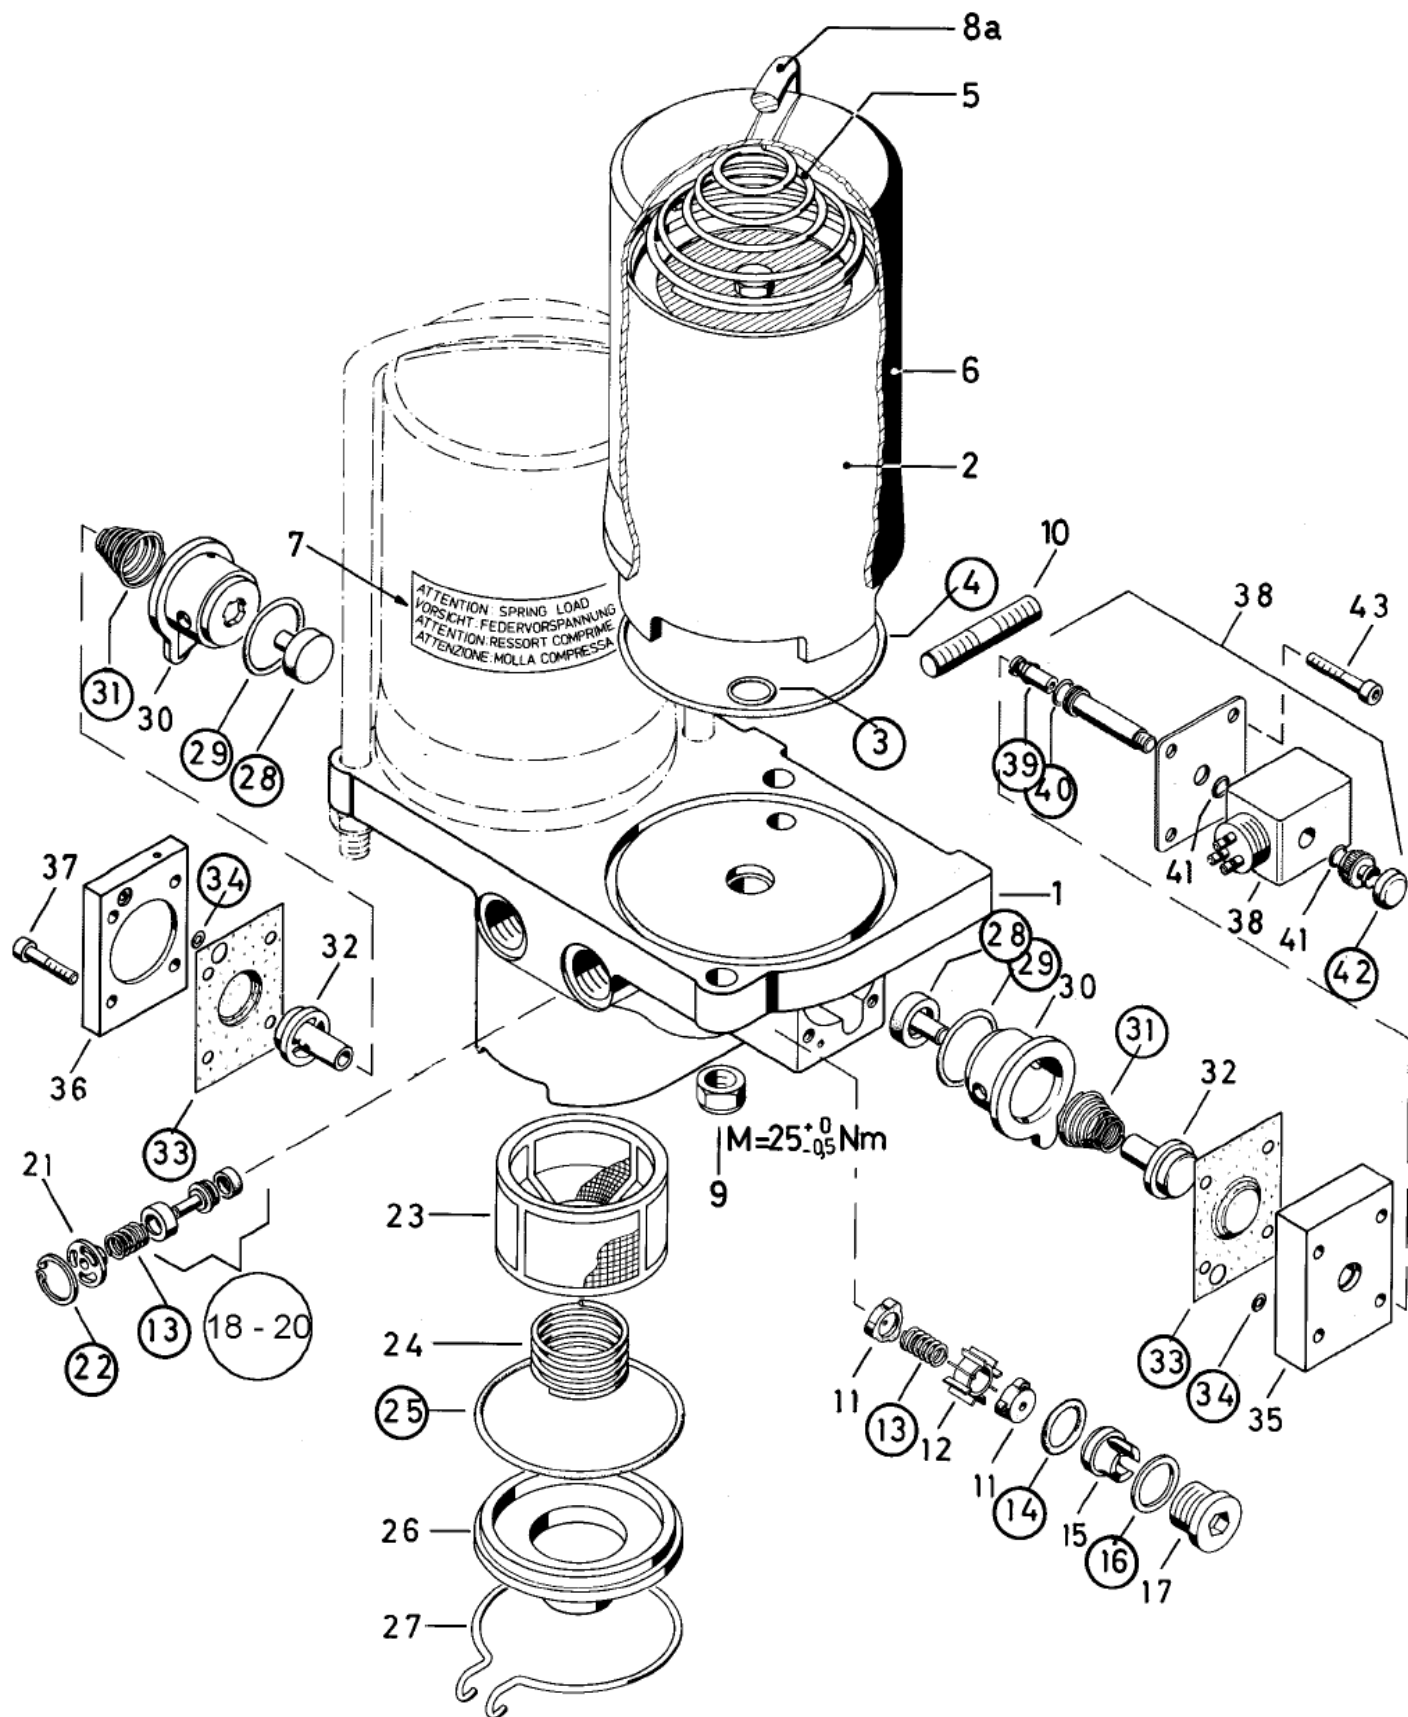

# Opravná sada 4324060012

31 nahradit nebo doplnit pružinu

a) Odmontujte matici z krátkého ramene "U" - šroub první!