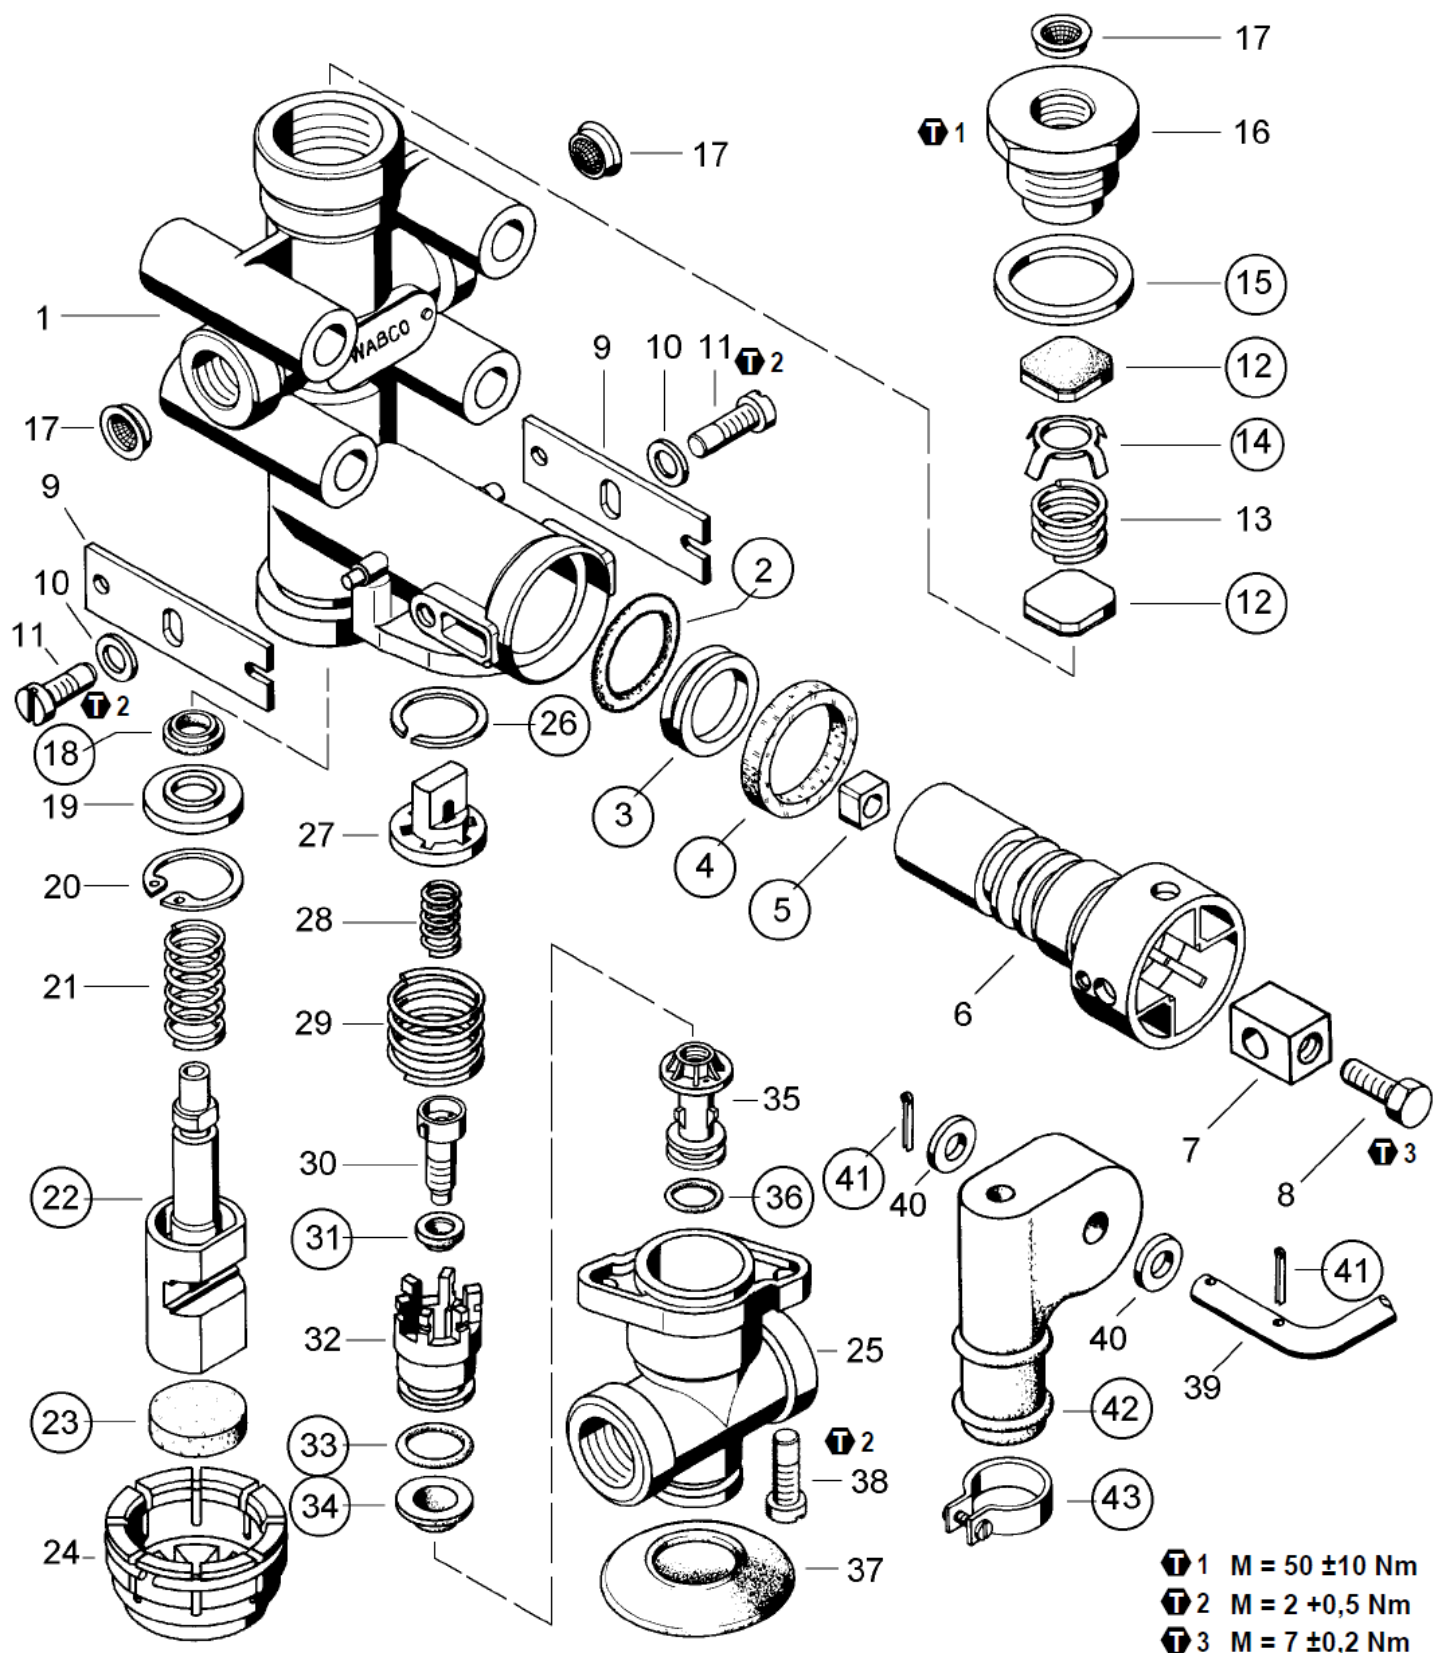

# Opravná sada 4640060012

(X)

Těsnící a kluzné plochy je třeba namazat RHF 1 (830 502 076 4)